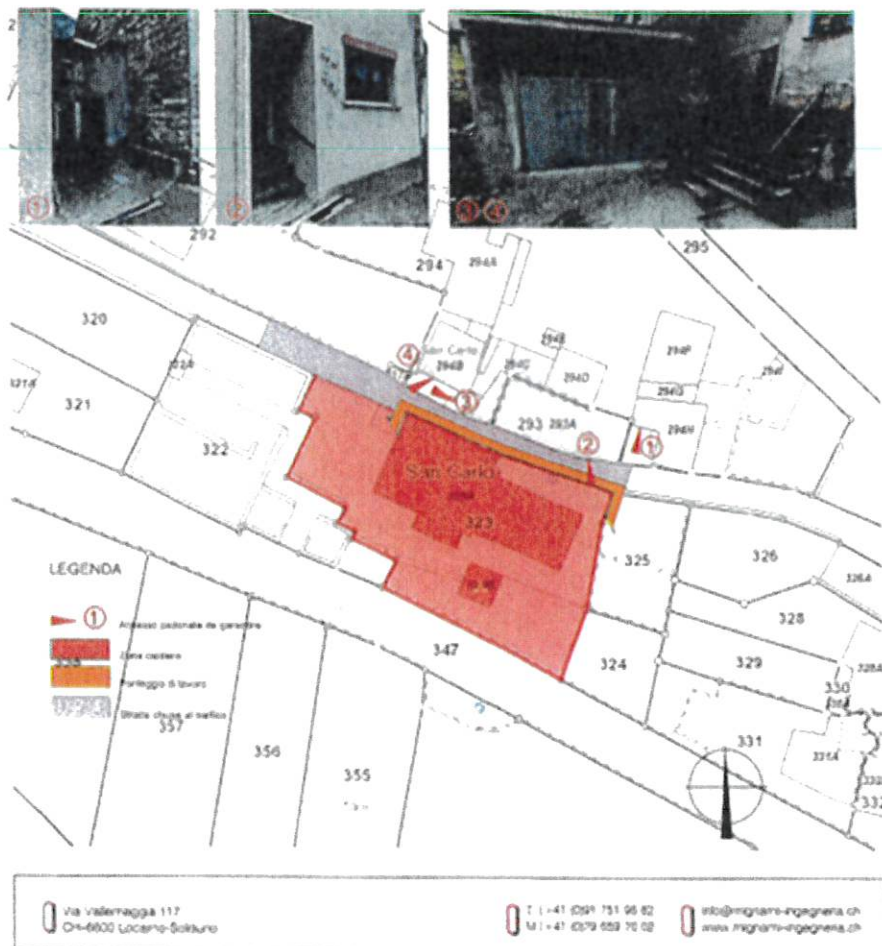

# STRADA COMUNALE CHIUSA A SAN CARLO ZONA CHIESA

L'accesso pedonale sarà garantito

Da **LUNEDÌ 18 MAGGIO 2026** a fine **LUGLIO 2026**

*Ufficio tecnico comunale*

Parrocchia di San Carlo, Peccia  
 Chiesa San Carlo, mappale 323 RFD, Peccia  
 Rifacimento tetto in pioda e drenaggio  
 Estratto Catastale 1:500

PIANO No. -

Scala: 1:500

Data: 05.05.2026

**DOMANDA CHIUSURA STRADA**